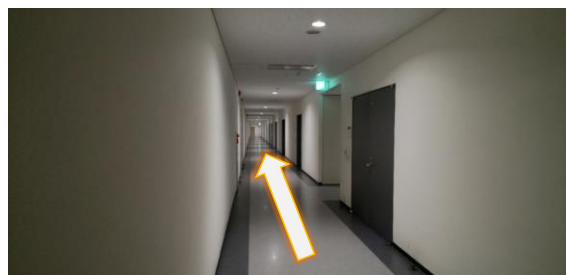

⑧ 緩やかなスロープになっております。

⑨ 「水産卸売場棟」へ入棟して下さい。

⑩ 「マグロのモニュメント」があるスペースに出ます。

⑪ 「マグロのモニュメント」を左手に、関係者用通路へお進み下さい。

⑫ 突き当りのドアまで直進して下さい。

ゆりかもめ「市場前駅」から当社までの道順

⑬ 突き当りのドアを開け右折して下さい。

⑭ 見学者用通路との十字路口になっております。