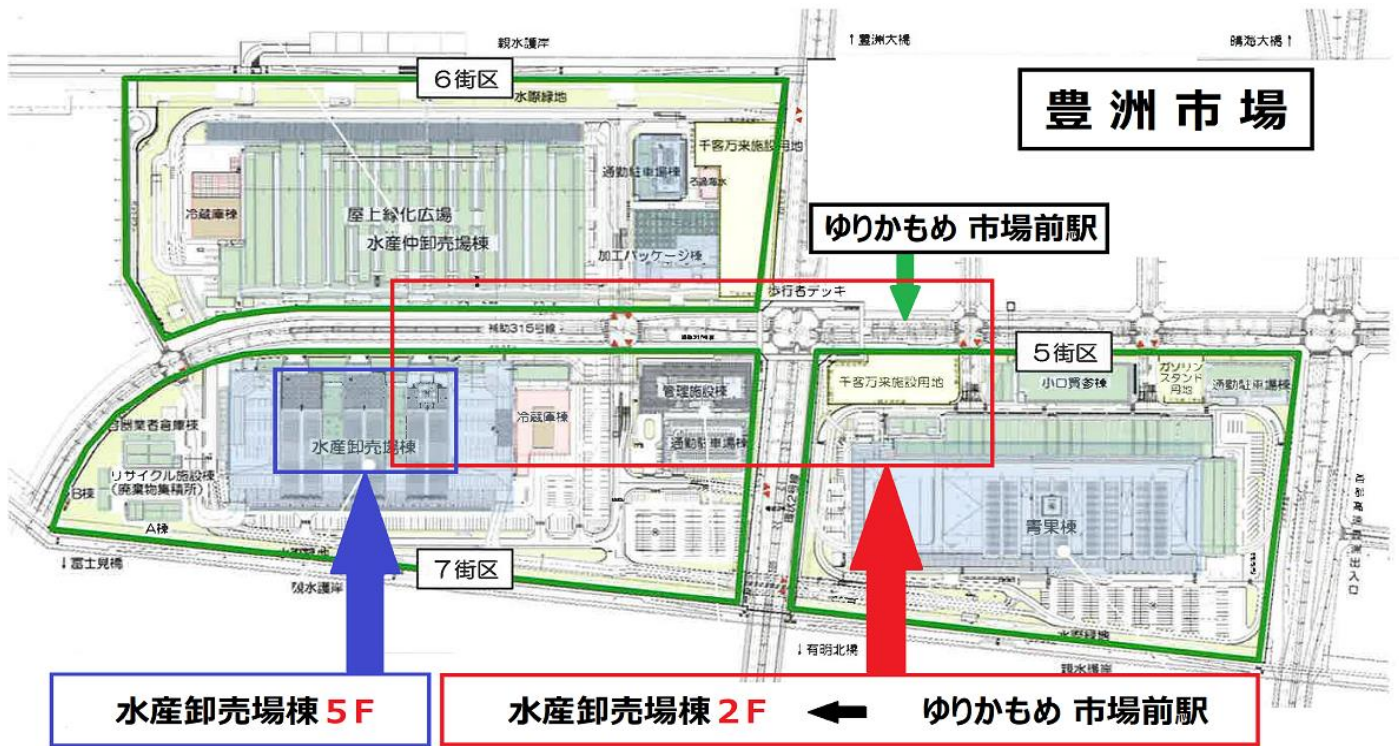

市場内アクセスマップ^o (ゆりかもめ 市場前駅 ⇒ 当社事務所 (徒歩約10分))

〒135-8134
 東京都江東区豊洲6-6-2
 豊洲市場7街区 水産卸売場棟5階
 TEL 03-6633-1111 (代表)
東都水産株式会社