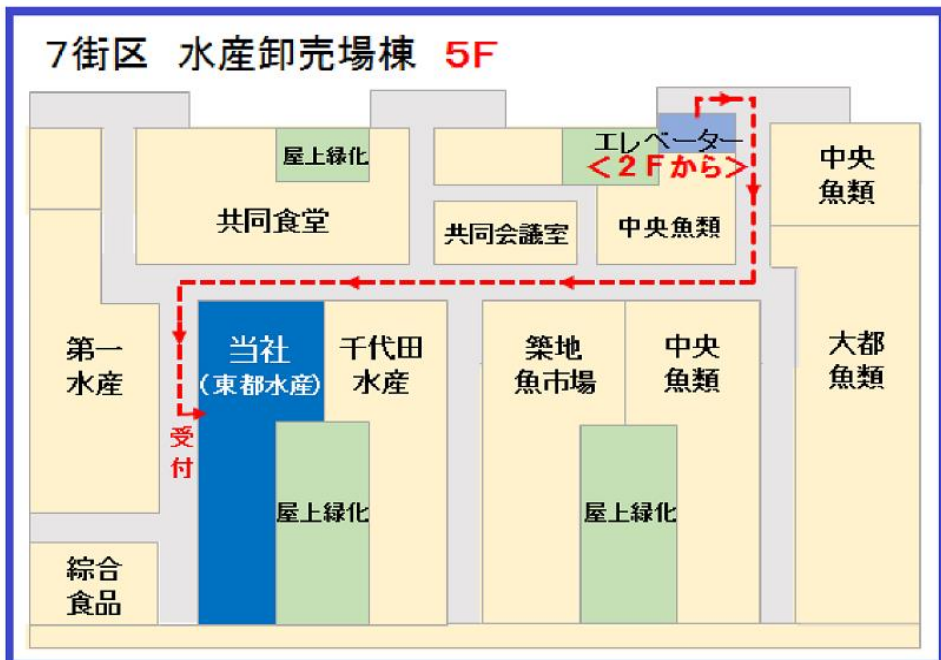

市場内アクセスマップ^o (ゆりかもめ 市場前駅 ⇒ 当社事務所 (徒歩約10分))

〒135-8134
 東京都江東区豊洲6-6-2
 豊洲市場7街区 水産卸売場棟5階
 TEL 03-6633-1111 (代表)
東都水産株式会社