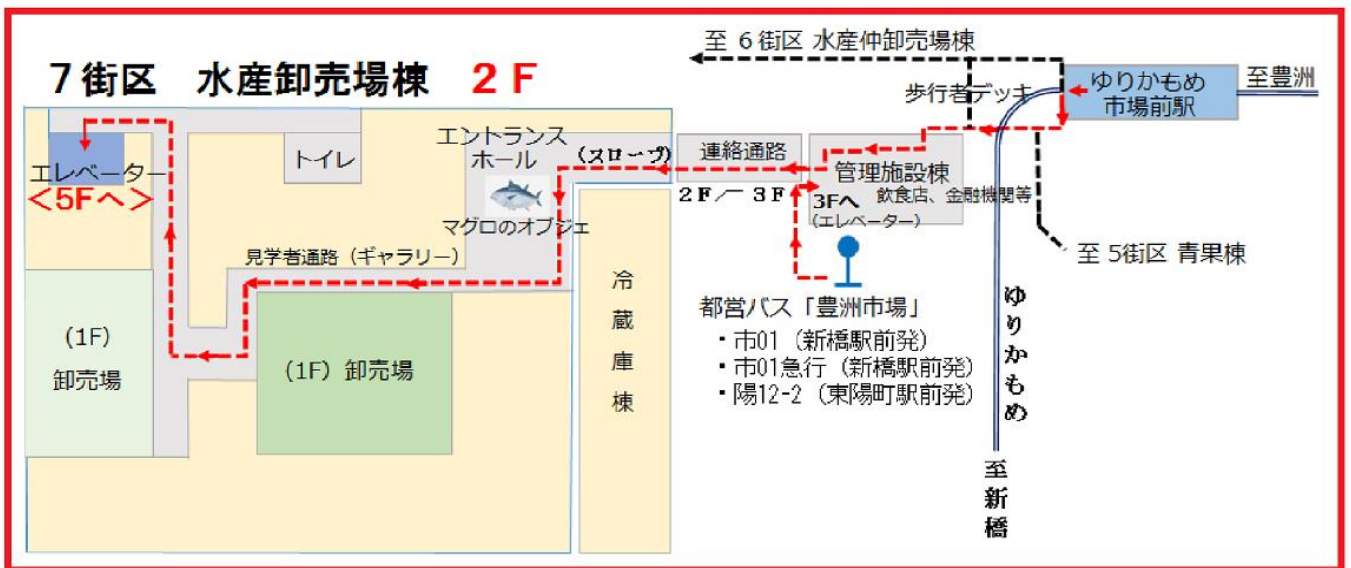

市場内アクセスマップ^o (ゆりかもめ 市場前駅 ⇒ 当社事務所 (徒歩約10分))

〒135-8134
 東京都江東区豊洲6-6-2
 豊洲市場7街区 水産卸売場棟5階
 TEL 03-6633-1111 (代表)
東都水産株式会社